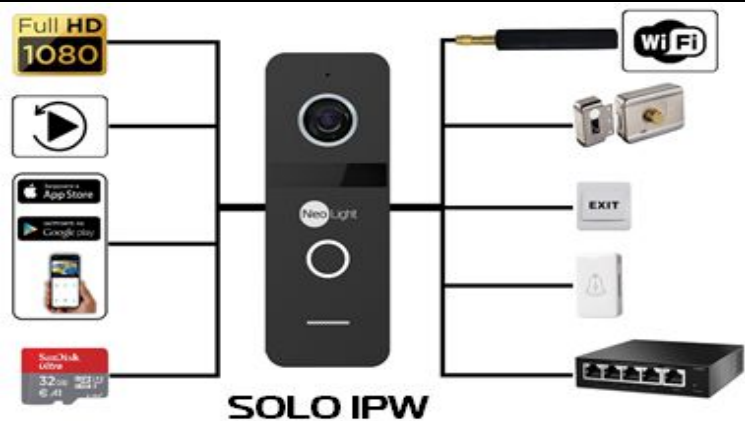

IP ВЫЗЫВНЫЕ ПАНЕЛИ

IP видеопанель

Разрешение Full HD (1920x1080)

День/ночь, ИК подсветка до 5м

Угол обзора камеры 110°

Запись видео по движению со звуком 1080p (25к/с)

Встроенная память 32ГБ (до 4 недель записи видео)

Автономная работа либо совместно с IP домофоном NeoLight

Подключение: замок, ворота, кнопка выхода, **дверной звонок**

Интернет: LAN, WiFi (выносная антенна - шнур 1.5 м)

Приложение **NeoLight** (iOS, Android): видеозвонок, управление замком и воротами, уведомление о пропущенных вызовах (дата, время, фото посетителя), LIVE просмотр, принудительная запись фото и видео, просмотр архива.

PUSH сообщение на смартфон при вызове или при обнаружении

Модель	ОСОБЕННОСТИ	Цена		
SOLO IPW Graphite	IP видеопанель, цвет графитовый, в комплекте уголок и PoE блок питания.	4780		
SOPO IPW Silver	IP видеопанель, цвет серебристый, в комплекте уголок и PoE блок питания.			

ВИДЕОДОМОФОНЫ